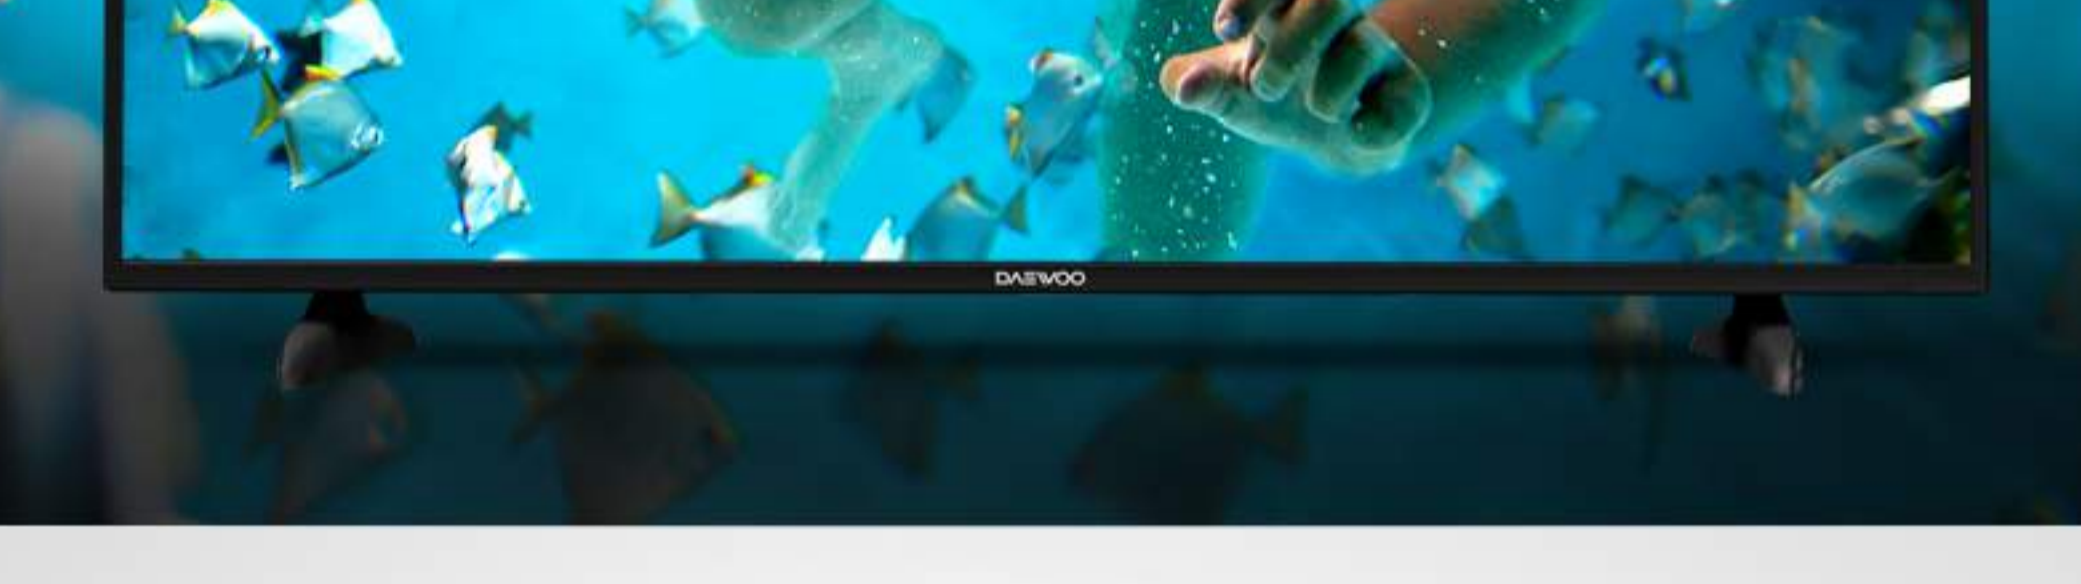

USB Play

USB를 하나로!

USB 메모리를 통한 동영상 지원 (License Codec 한정)
영화관에 가지 않아도 USB로 원하는 영화를 집에서 시청하세요.

생활을 더욱 스마트 하게!