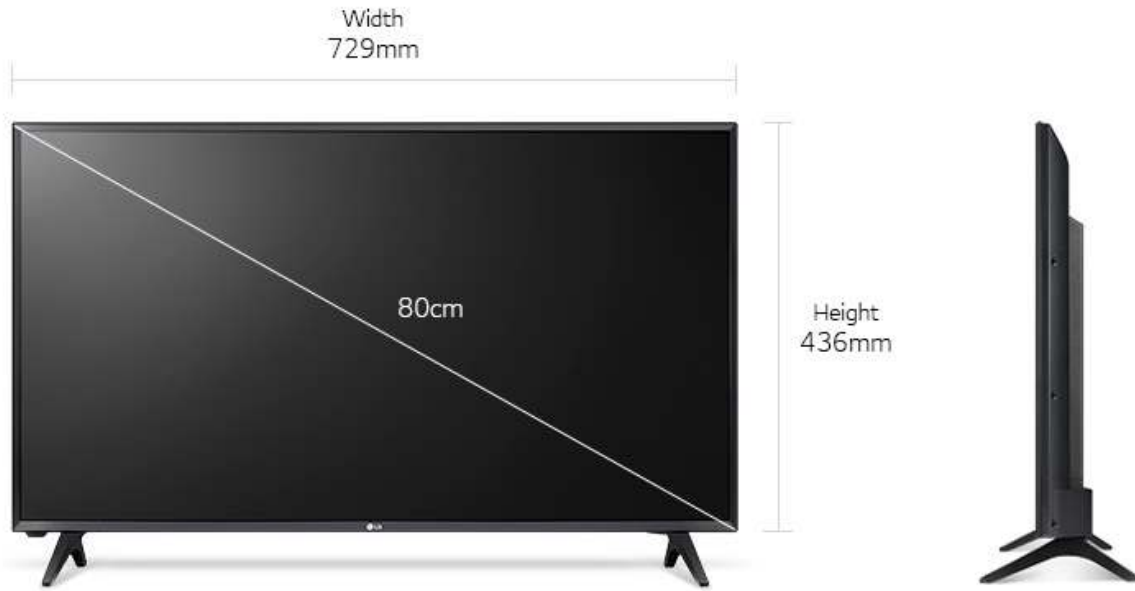

사업주에게 편리한 기능을 더한 LG 커머셜 TV

☑ 본 콘텐츠는 저작권법의 보호를 받는 바, 무단 전재, 복사, 배포 등을 금합니다.

HD로 더욱 생생하게

고선명 화질로, 원본 그대로의 밝고
역동적인 화질을 즐길 수 있습니다.

SD (720x450)

HD (1366x768)

사업장과 조화로운 고품격 디자인

모던하고 안정감 있는 스탠드와
슬림한 테두리 디자인으로 사업장의 품격을 높이세요.

에펠 스탠드

모던하고 안정감 있는 에펠 스탠드 디자인으로
세련된 인테리어 효과를 느낄 수 있습니다.

슬림한 테두리 디자인
슬림해진 테두리로 즐기는
리얼 영상의 몰입감을 높이보세요.

제품사양

모델명 : 32LK561C.AKRQ

정면

측면

디스플레이

화면크기	80 cm
TV종류	LED
해상도	HD

화질

화질 엔진	일반 엔진
-------	-------

디자인

곡면 / 평면	평면
스탠드 디자인	에펠

사운드

사운드 출력	6W
--------	----

스마트기능

매직리모컨	일반 리모컨
-------	--------

부가기능

USB (3.0/2.0)	1(0/1)
HDMI (6G/3G)	2(0/2)

에너지절약

에너지소비효율등급	1등급
소비전력(W)	27.1W

규격

스탠드 제외크기 (WxHxD)	729x436x75.8 mm
스탠드 포함크기 (WxHxD)	729x474x179.52 mm
스탠드 포함무게	3.9 kg

기본정보