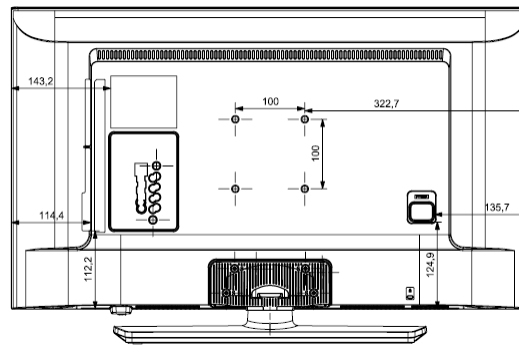

04 슬림형 570 시리즈

기존 모델 대비 약 18% 슬림해진 세련된 디자인으로 세련된 인테리어 효과를 더합니다.
또한 각 상황별 / 장소별 맞춤 구성을 위해 소형~대형 사이즈까지 다양한 라인업을 제공합니다.

다양한 사이즈의 라인업 보유

소형~대형 사이즈까지 다양한 라인업으로 각 공간별 맞춤 구성 가능합니다.

570 시리즈

모델명	HG32NE570FFXKR
사이즈	81.28 cm
해상도	1,366 X 768 (HD)
명암비	Mega Contrast (동적)
엔진	HyperReal Engine
오디오	Dolby, DTS 코덱, 스피커 (2채널)
입출력	USB(1), RJ12(1), RJP(1)
색상	Black
크기 (mm)	745.4 x 442.2 x 69.0 (스탠드 제외)
	745.4 x 484.2 x 192.6 (스탠드 포함)
중량 (kg)	4.3 (스탠드 제외)
	5.8 (스탠드 포함)
	(옵션) 삼성 LYNK™ REACH (RF)
특화 기능	(기본) ConnectShare™ (USB 2.0), 동시화면 (PIP), 스포츠 모드, 플러그 & 플레이(Easy Set-up), On/Off 타이머, 알람 기능

HG32NE570 (81.28 cm)

※ 단위 : mm

앞면

뒷면

측면