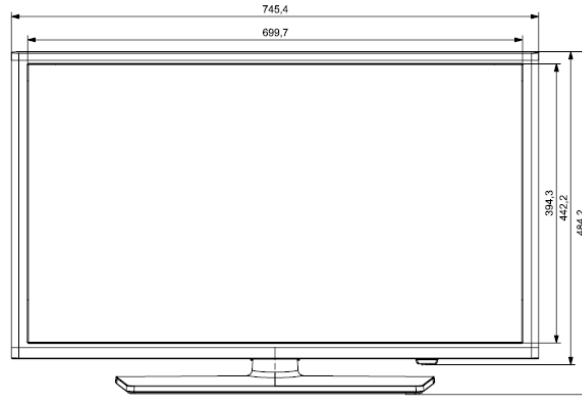

04 슬림형 570 시리즈

기존 모델 대비 약 18% 슬림해진 세련된 디자인으로 세련된 인테리어 효과를 더합니다.
또한 각 상황별 / 장소별 맞춤 구성을 위해 소형~대형 사이즈까지 다양한 라인업을 제공합니다.

다양한 사이즈의 라인업 보유

소형~대형 사이즈까지 다양한 라인업으로 각 공간별 맞춤 구성 가능합니다.

570 시리즈

모델명	HG32NE570FFXKR
사이즈	81.28 cm
해상도	1,366 X 768 (HD)
명암비	Mega Contrast (동적)
엔진	HyperReal Engine
오디오	Dolby, DTS 코덱, 스피커 (2채널)
입출력	USB(1), RJ12(1), RJP(1)
색상	Black
크기 (mm)	745.4 x 442.2 x 69.0 (스탠드 제외)
	745.4 x 484.2 x 192.6 (스탠드 포함)
중량 (kg)	4.3 (스탠드 제외)
	5.8 (스탠드 포함)
	(옵션) 삼성 LYNK™ REACH (RF)
특화 기능	(기본) ConnectShare™ (USB 2.0), 동시화면 (PIP), 스포츠 모드, 플러그 & 플레이(Easy Set-up), On/Off 타이머, 알람 기능

HG32NE570 (81.28 cm)

※ 단위 : mm

앞면

뒷면

측면