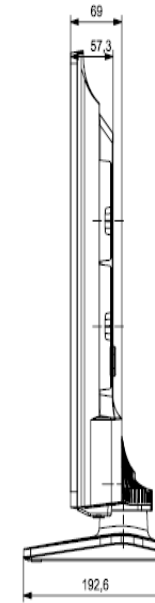

슬림형 디자인으로 고품격 분위기 완성

04 슬림형 570 시리즈

기존 모델 대비 약 18% 슬림해진 세련된 디자인으로 세련된 인테리어 효과를 더합니다.
또한 각 상황별 / 장소별 맞춤 구성을 위해 소형~대형 사이즈까지 다양한 라인업을 제공합니다.

기존 대비 약 18% 더 슬림해진 두께로 다양한 공간에서 세련된 인테리어 효과를 제공합니다.

슬림형 디자인으로 고품격 분위기 완성

04 슬림형 570 시리즈

기존 모델 대비 약 18% 슬림해진 세련된 디자인으로 세련된 인테리어 효과를 더합니다.
또한 각 상황별 / 장소별 맞춤 구성을 위해 소형~대형 사이즈까지 다양한 라인업을 제공합니다.

다양한 사이즈의 라인업 보유

소형~대형 사이즈까지 다양한 라인업으로 각 공간별 맞춤 구성 가능합니다.

570 시리즈

모델명	HG32NE570FFXKR
사이즈	81.28 cm
해상도	1,366 X 768 (HD)
명암비	Mega Contrast (동적)
엔진	HyperReal Engine
오디오	Dolby, DTS 코덱, 스피커 (2채널)
입출력	USB(1), RJ12(1), RJP(1)
색상	Black
크기 (mm)	745.4 x 442.2 x 69.0 (스탠드 제외)
	745.4 x 484.2 x 192.6 (스탠드 포함)
중량 (kg)	4.3 (스탠드 제외)
	5.8 (스탠드 포함)
	(옵션) 삼성 LYNK™ REACH (RF)
특화 기능	(기본) ConnectShare™ (USB 2.0), 동시화면 (PIP), 스포츠 모드, 플러그 & 플레이(Easy Set-up), On/Off 타이머, 알람 기능

HG32NE570 (81.28 cm)

※ 단위 : mm

앞면

뒷면

측면