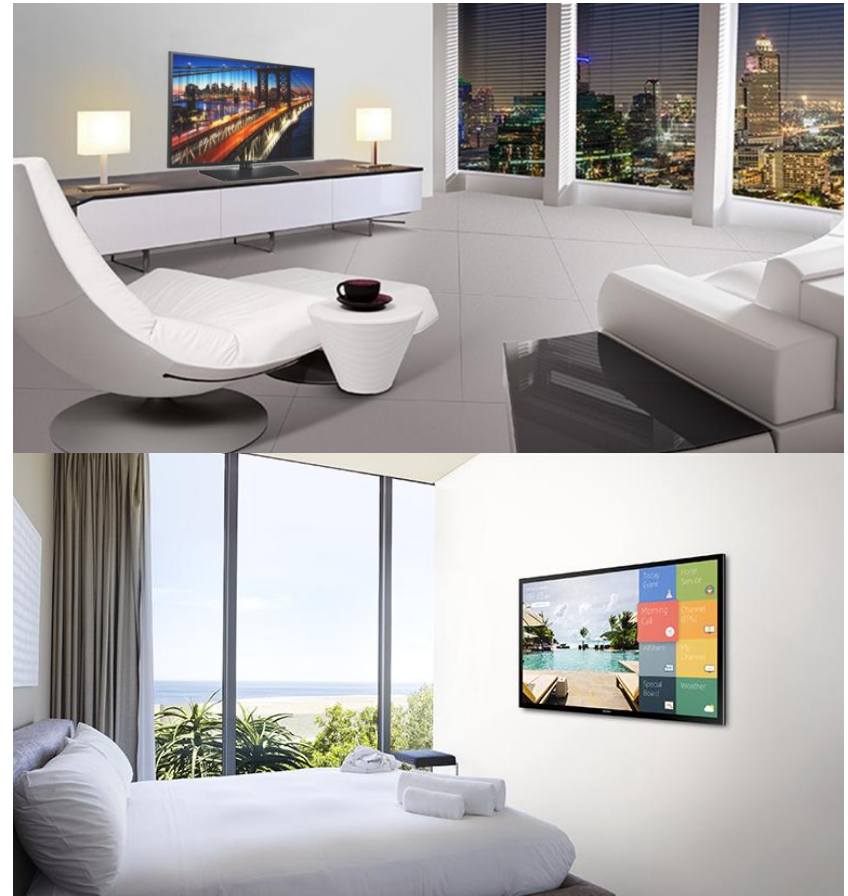

슬림형 디자인으로 고품격 분위기 완성

04 슬림형 570 시리즈

기존 모델 대비 약 18% 슬림해진 세련된 디자인으로 세련된 인테리어 효과를 더합니다.
또한 각 상황별 / 장소별 맞춤 구성을 위해 소형~대형 사이즈까지 다양한 라인업을 제공합니다.

기존 대비 약 18% 더 슬림해진 두께로 다양한 공간에서 세련된 인테리어 효과를 제공합니다.

슬림형 디자인으로 고품격 분위기 완성

04 슬림형 570 시리즈

기존 모델 대비 약 18% 슬림해진 세련된 디자인으로 세련된 인테리어 효과를 더합니다.
또한 각 상황별 / 장소별 맞춤 구성을 위해 소형~대형 사이즈까지 다양한 라인업을 제공합니다.

다양한 사이즈의 라인업 보유

소형~대형 사이즈까지 다양한 라인업으로 각 공간별 맞춤 구성 가능합니다.

570 시리즈

모델명	HG32NE570FFXKR
사이즈	81.28 cm
해상도	1,366 X 768 (HD)
명암비	Mega Contrast (동적)
엔진	HyperReal Engine
오디오	Dolby, DTS 코덱, 스피커 (2채널)
입출력	USB(1), RJ12(1), RJP(1)
색상	Black
크기 (mm)	745.4 x 442.2 x 69.0 (스탠드 제외)
	745.4 x 484.2 x 192.6 (스탠드 포함)
중량 (kg)	4.3 (스탠드 제외)
	5.8 (스탠드 포함)
	(옵션) 삼성 LYNK™ REACH (RF)
특화 기능	(기본) ConnectShare™ (USB 2.0), 동시화면 (PIP), 스포츠 모드, 플러그 & 플레이(Easy Set-up), On/Off 타이머, 알람 기능